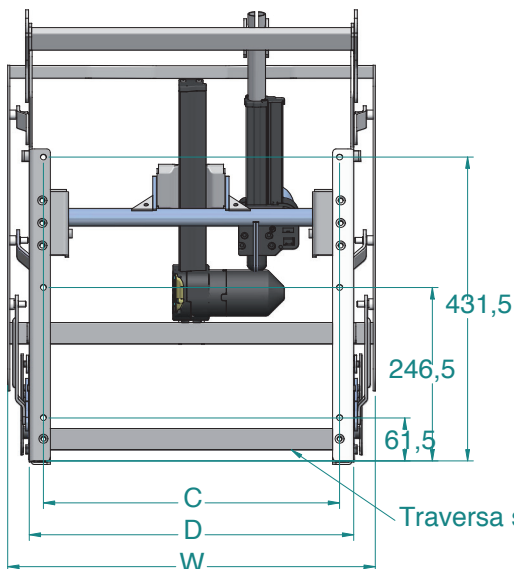

CF46 R M2

CF45 R M1

CF46 R M2

CF45 R POJEDYNCZY SIŁOWNIK

Regulacja 2 drożna "Przechyl w powietrzu" średnie i niskie nóżki

Heavy duty: Przeznaczony do 160Kg. (350lbs.)

CF46 R DWUSIŁOWNIKOWY

Regulacja 3 drożna

Heavy duty: Przeznaczony do 160Kg. (350lbs.)

Pozycja "Zero Gravity"

Niezależna regulacja podnóżka i oparcia

DOSTĘPNE WARIANTY:

CF45 R M1 Recliner pojedynczy siłownik

CF46 R M2 Recliner dwusiłownikowy

CF45 LR M1 Lift/Recliner pojedynczy siłownik

CF46 LR M2 Lift/Recliner dwusiłownikowy

AKCESORIA:

	Pozycja 0	Pozycja TV	Pozycja RelaxTIS
CF45 R 			
CF46 R  			Pozycja "Zero Gravity" 

Szerokość (W)	A	B	C	D
520	460	422	420	460

Traversa solo per larghezza (520) - (570)