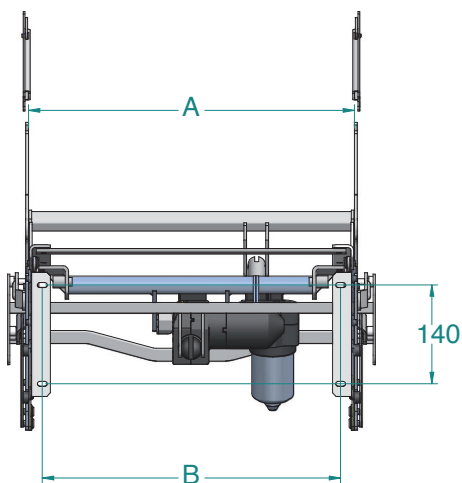

CF46 R M2

CF45 R M1

CF46 R M2

CF45 R POJEDYNCZY SIŁOWNIK

Regulacja 2 drożna "Przechyl w powietrzu" średnie i niskie nóżki

Heavy duty: Przeznaczony do 160Kg. (350lbs.)

CF46 R DWUSIŁOWNIKOWY

Regulacja 3 drożna

Heavy duty: Przeznaczony do 160Kg. (350lbs.)

Pozycja "Zero Gravity"

Niezależna regulacja podnóżka i oparcia

DOSTĘPNE WARIANTY:

CF45 R M1 Recliner pojedynczy siłownik

CF46 R M2 Recliner dwusiłownikowy

CF45 LR M1 Lift/Recliner pojedynczy siłownik

CF46 LR M2 Lift/Recliner dwusiłownikowy

AKCESORIA:

	Pozycja 0	Pozycja TV	Pozycja RelaxTIS
CF45 R 			
CF46 R  			Pozycja "Zero Gravity" 

Szerokość (W)	A	B	C	D
520	460	422	420	460

Traversa solo per larghezza (520) - (570)