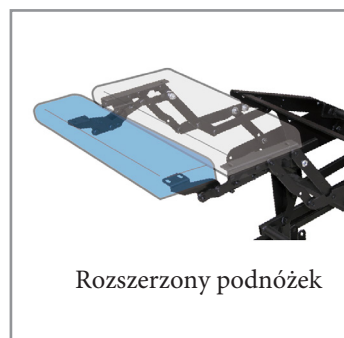

CF46 R M2

CF45 R M1

CF46 R M2

CF45 R POJEDYNCZY SIŁOWNIK

Regulacja 2 drożna "Przechyl w powietrzu" średnie i niskie nóżki

Heavy duty: Przeznaczony do 160Kg. (350lbs.)

CF46 R DWUSIŁOWNIKOWY

Regulacja 3 drożna

Heavy duty: Przeznaczony do 160Kg. (350lbs.)

Pozycja "Zero Gravity"

Niezależna regulacja podnóżka i oparcia

DOSTĘPNE WARIANTY:

CF45 R M1 Recliner pojedynczy siłownik

CF46 R M2 Recliner dwusiłownikowy

CF45 LR M1 Lift/Recliner pojedynczy siłownik

CF46 LR M2 Lift/Recliner dwusiłownikowy

AKCESORIA:

	Pozycja 0	Pozycja TV	Pozycja RelaxTIS
CF45 R 			
CF46 R  			Pozycja "Zero Gravity" 

Szerokość (W)	A	B	C	D
520	460	422	420	460

Traversa solo per larghezza (520) - (570)