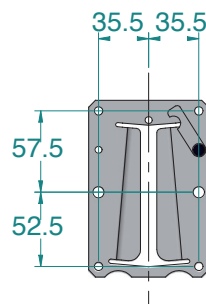

CF46 R M2

CF45 R M1

CF46 R M2

CF45 R POJEDYNCZY SIŁOWNIK

Regulacja 2 drożna "Przechyl w powietrzu" średnie i niskie nóżki

Heavy duty: Przeznaczony do 160Kg. (350lbs.)

CF46 R DWUSIŁOWNIKOWY

Regulacja 3 drożna

Heavy duty: Przeznaczony do 160Kg. (350lbs.)

Pozycja "Zero Gravity"

Niezależna regulacja podnóżka i oparcia

DOSTĘPNE WARIANTY:

CF45 R M1 Recliner pojedynczy siłownik

CF46 R M2 Recliner dwusiłownikowy

CF45 LR M1 Lift/Recliner pojedynczy siłownik

CF46 LR M2 Lift/Recliner dwusiłownikowy

AKCESORIA:

	Pozycja 0	Pozycja TV	Pozycja RelaxTIS
CF45 R 			
CF46 R  			Pozycja "Zero Gravity" 

Szerokość (W)	A	B	C	D
520	460	422	420	460

Traversa solo per larghezza (520) - (570)