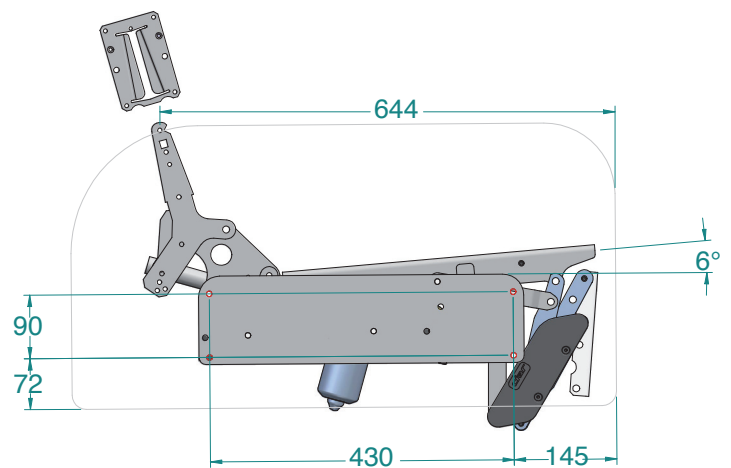

CF46 R M2

CF45 R M1

CF46 R M2

CF45 R POJEDYNCZY SIŁOWNIK

Regulacja 2 drożna "Przechyl w powietrzu" średnie i niskie nóżki

Heavy duty: Przeznaczony do 160Kg. (350lbs.)

CF46 R DWUSIŁOWNIKOWY

Regulacja 3 drożna

Heavy duty: Przeznaczony do 160Kg. (350lbs.)

Pozycja "Zero Gravity"

Niezależna regulacja podnóżka i oparcia

DOSTĘPNE WARIANTY:

CF45 R M1 Recliner pojedynczy siłownik

CF46 R M2 Recliner dwusiłownikowy

CF45 LR M1 Lift/Recliner pojedynczy siłownik

CF46 LR M2 Lift/Recliner dwusiłownikowy

AKCESORIA:

	Pozycja 0	Pozycja TV	Pozycja RelaxTIS
CF45 R 			
CF46 R  			Pozycja "Zero Gravity" 

Szerokość (W)	A	B	C	D
520	460	422	420	460

Traversa solo per larghezza (520) - (570)