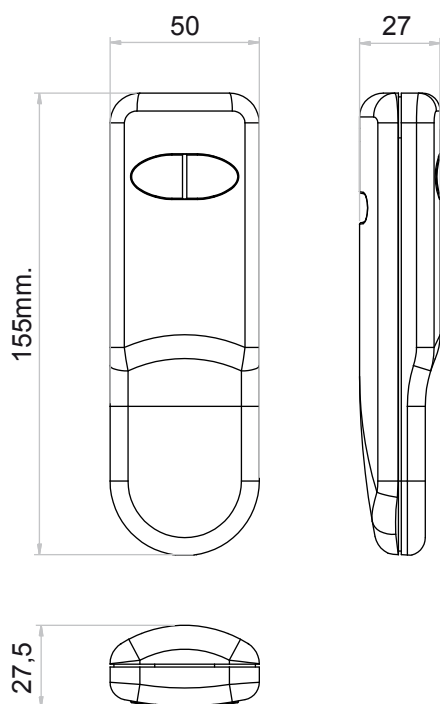

Wersja jednosilownikowa

CECHY OGÓLNE :

- Przyciski: do 4
- Kolor obudowy: Czarny soft touch

WYMIARY:**DANE TECHNICZNE:**

- Bezpieczeństwo IP: IP20
- Materiał: ABS (obudowa),guma (przyciski)
- Hak do zawieszania: usuwalny
- Nadruk wg. specyfikacji klienta
- Napięcie: 5÷30Vdc

STANDARDOWA KONFIGURACJA ZESTAWU: