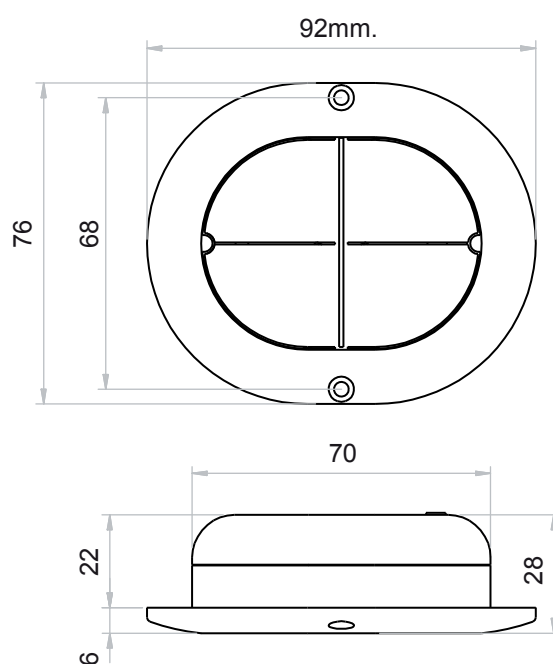

### CECHY OGÓLNE:

- Przyciski: 2, 4
- Kolor obudowy: Czarny

### DANE TECHNICZNE:

- Bezpieczeństwo IP: IP20
- Materiał: ABS (obudowa)
- Napięcie: 5÷30Vdc
- Długość przewodu: 150-185 cm.

### WYMIARY: