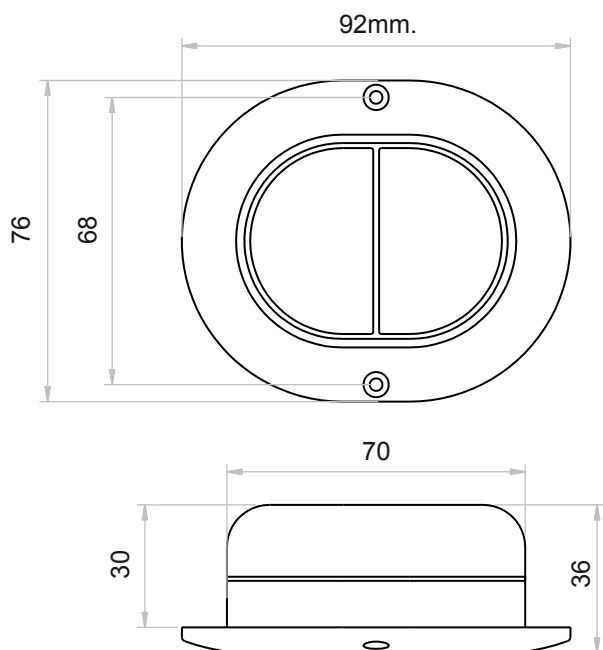

### CECHY OGÓLNE:

- Przyciski: 2, 4
- Kolor obudowy: Czarny

### DANE TECHNICZNE:

- Bezpieczeństwo IP: IP20
- Materiał: ABS (obudowa)
- Napięcie: 5÷30Vdc
- Długość przewodu: 150-185 cm.

### WYMIARY: