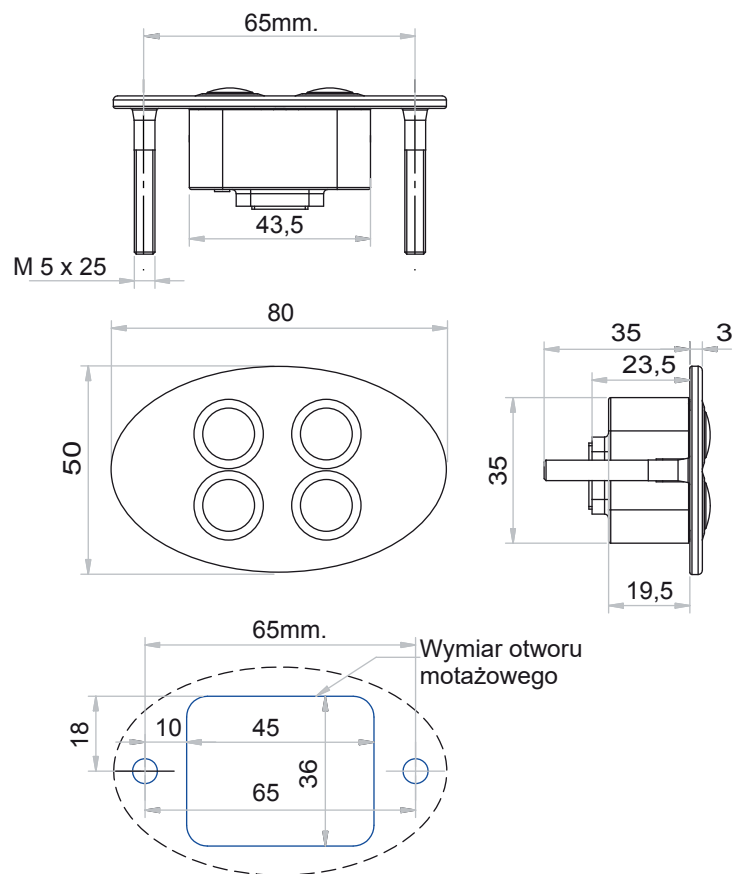

### CECHY OGÓLNE

- Przyciski : 2, 4
- Kolor obudowy: Stal szlachetna

### DANE TECHNICZNE:

- Bezpieczeństwo IP: IP20
- Materiał: Stal szlachetna (obudowa)
- Na zamówienie logo oraz oznaczenia
- Napięcie: 5÷30Vdc
- Długość przewodu: 150cm.

### WYMIARY:

HTS3 4T