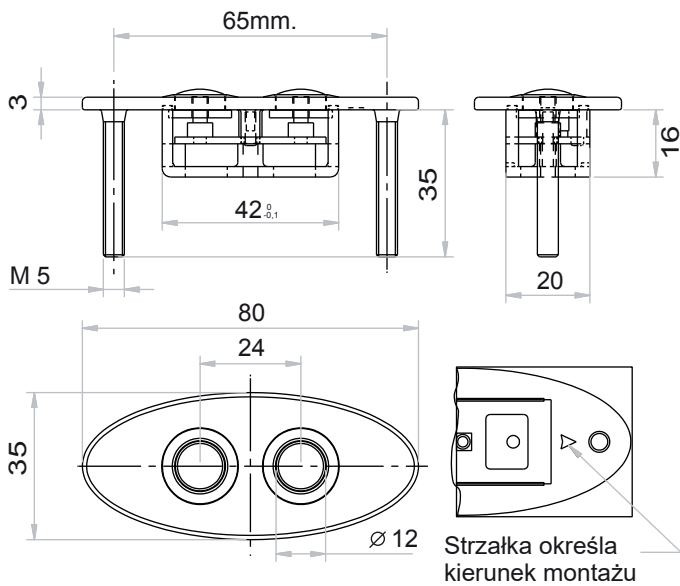

### CECHY OGÓLNE

- Przyciski : 2, 4
- Kolor obudowy: Stal szlachetna

### DANE TECHNICZNE:

- Bezpieczeństwo IP: IP20
- Materiał: Stal szlachetna (obudowa)
- Na zamówienie logo oraz oznaczenia
- Napięcie: 5÷30Vdc
- Długość przewodu: 150cm.

### WYMIARY:

HTS3 4T