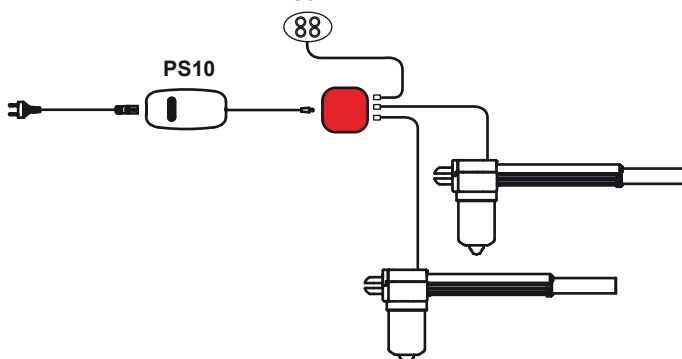

### CECHY OGÓLNE

- Przyciski : 2, 4
- Kolor obudowy: Stal szlachetna

### DANE TECHNICZNE:

- Bezpieczeństwo IP: IP20
- Materiał: Stal szlachetna (obudowa)
- Na zamówienie logo oraz oznaczenia
- Napięcie: 5÷30Vdc
- Długość przewodu: 150cm.

### WYMIARY:

HTS3 4T

### STANDARDOWA KONFIGURACJA ZESTAWU:

HTS3 2T

Klips zabezpieczający

PS10