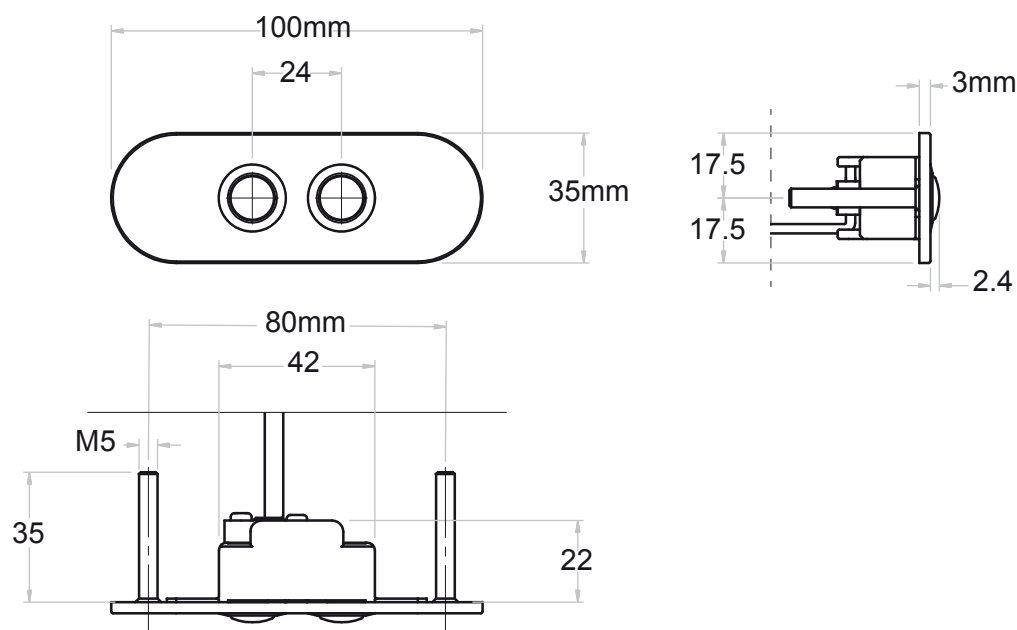


**CECHY OGÓLNE**

- Przyciski: 2
- Kolor obudowy: Stal szlachetna

DANE TECHNICZNE:

- Bezpieczeństwo IP: IP20
- Materiał: Stal szlachetna (obudowa)
- Na zamówienie logo oraz oznaczenia
- Napięcie : 5÷30Vdc
- Długość przewodu: 150cm.

WYMIARY:**STANDARDOWA KONFIGURACJA ZESTAWU:**