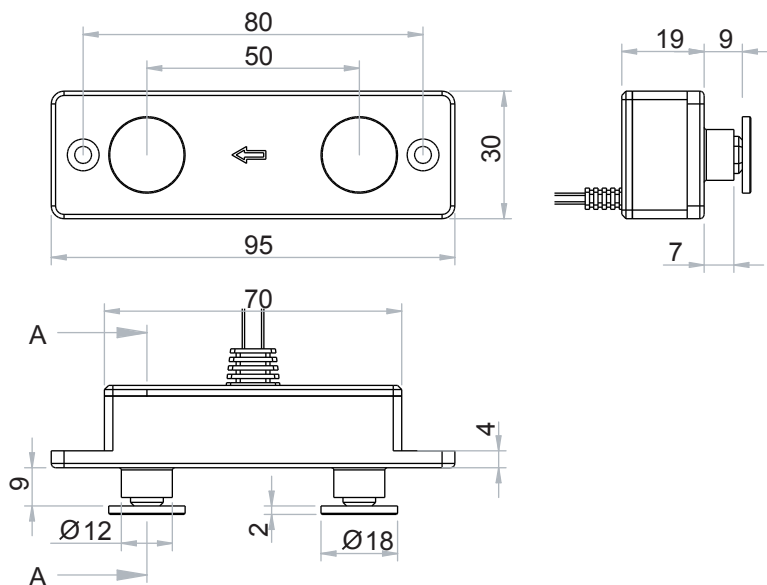

CECHY OGÓLNE:

- Przyciski : 2
- Kolor obudowy: Czarny

WYMIARY:

DANE TECHNICZNE:

- Bezpieczeństwo IP: IP20
- Materiał: ABS (obudowa)
- Napięcie: 5÷30Vdc
- Długość przewodu: 150 - 185cm

STANDARDOWA KONFIGURACJA ZESTAWU