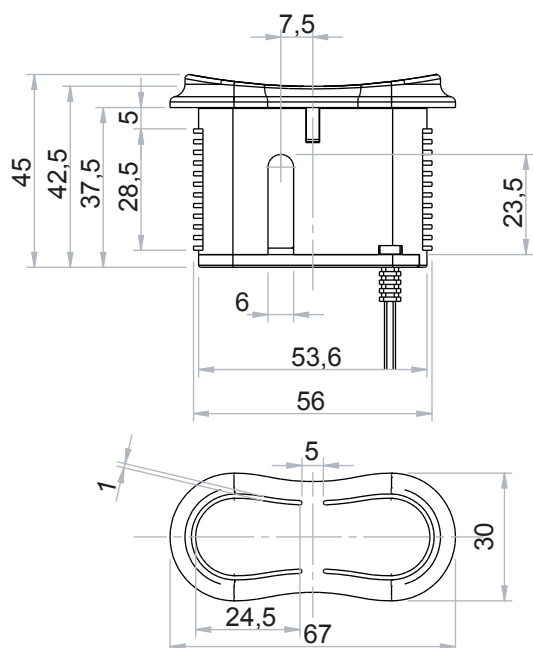

CECHY OGÓLNE:

- Przyciski : 2
- Kolor obudowy: Czarny

WYMIARY:

DANE TECHNICZNE:

- Bezpieczeństwo IP: IP20
- Materiał: ABS (obudowa)
- Napięcie: 5÷30Vdc
- Długość przewodu: 150 - 185cm

STANDARDOWA KONFIGURACJA ZESTAWU: