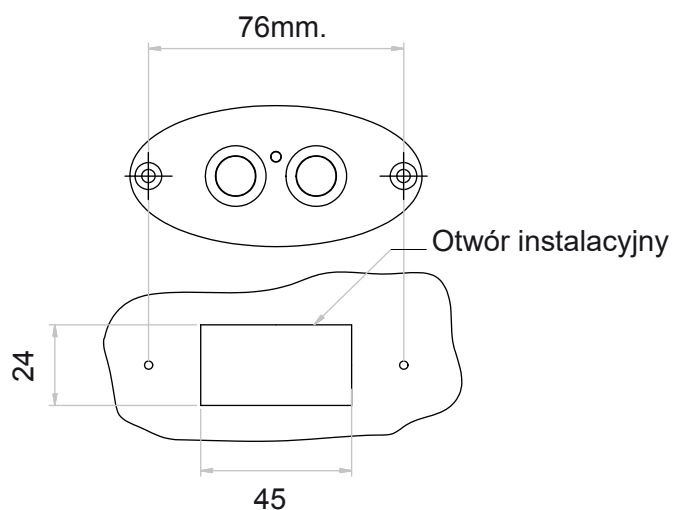

**CECHY OGÓLNE**

- 2 Przyciski
- Wykończenie obudowy: Czarny
- Przyciski i ramka: Chromowane
- Funkcja LED

DANE TECHNICZNE:

- Stopień ochrony IP: IP20
- Materiał: ABS
- Zasilanie: 5÷30Vdc

WYMIARY:**STANDARDOWA KONFIGURACJA ZESTAWU**