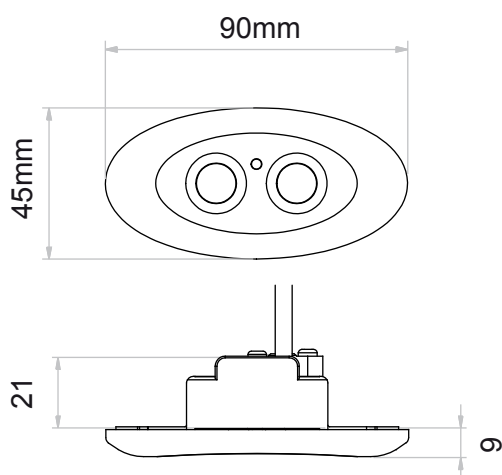

**CECHY OGÓLNE**

- 2 Przyciski
- Wykończenie obudowy: Czarny
- Przyciski i ramka: Chromowane
- Funkcja LED

DANE TECHNICZNE:

- Stopień ochrony IP: IP20
- Materiał: ABS
- Zasilanie: 5÷30Vdc

WYMIARY:**STANDARDOWA KONFIGURACJA ZESTAWU**